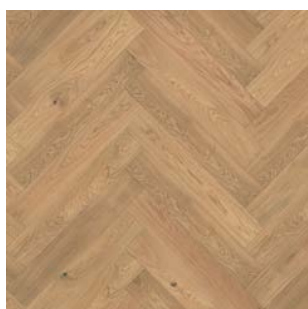

Dub Natur, oxidačný olej

**Dub Natur
oxidačný olej**

*** Dub Natur
biely oxidačný olej**

**Dub Natur
matný lak**

* k dispozícii od polovice júna 2024

3 POVRCHY

Oxidačný olej,
biely oxidačný olej
a matný lak