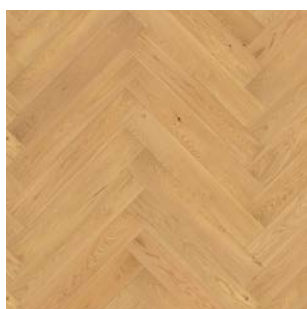

Dub Natur, oxidačný olej

**Dub Natur
oxidačný olej**

*** Dub Natur
biely oxidačný olej**

**Dub Natur
matný lak**

* k dispozícii od polovice júna 2024

3 POVRCHY

Oxidačný olej,
biely oxidačný olej
a matný lak